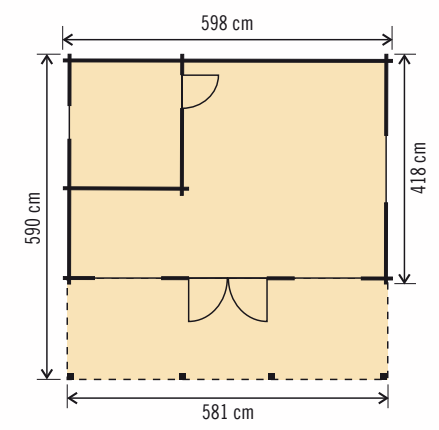

■ B4-1: 280 x 120 x 50 cm, □ B4-1: 280 x 60 x 20 cm, ■ B 4-2: 380 x 120 x 50 cm, □ B4-2: 380 x 60 x 30 cm

Prístavba RELAX,	153 x 236	3,6	226	204	4,0	-	12	12	250 kg
RELAX Modul 1,2									

PRÍSTAVBA RELAX

Prístavba RELAX, RELAX Modul 1,2: 280 x 120 x 50 cm

EMMA

EMMA	383 x 566	21,7	261	212	26,3	234	246	24	1220 kg	No číslo výrobku 6574108
------	-----------	------	-----	-----	------	-----	-----	----	---------	--------------------------

IVAN

IVAN	483 x 483	23,3	272	212	32	-	83	24	1	No číslo výrobku
------	-----------	------	-----	-----	----	---	----	----	---	------------------

VANESA 2

VANESA	581 x 581	33,8	368	267	40,6	170	20	20	kg	

HANNAH

HANNAH	450 x 550	24,8	483	322	43,6	-	100	40	1 kg	No číslo výrobku
--------	-----------	------	-----	-----	------	---	-----	----	------	------------------

Doplniť

SEDENIA

DETSKÉ
DOMČEKY

HOJDAČKY

KVETINÁČE

DOPLNKY DO ZÁHRADY