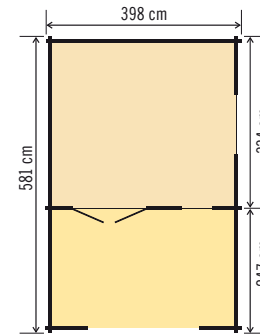

NOVÉ MODELY 2018

AUREL

AUREL	336 x 236	7,9	239	190	11,7	100	40	19	520 kg

FÉLIX

FÉLIX	236 x 236	5,6	227	204	8,3	-	25	25	No číslo výrobku

B 4-1,2 Prístrešok a prístavba

Prístavba B 4 - 1	■ 153 x 236	3,6	248	206	4,5	-	57	12	230 kg
Prístrešok B 4 - 1	□ 153 x 230	3,5	248	206	4,5	-	57	12	72 kg
Prístavba B 4 - 2	■ 153 x 286	4,4	248	206	5,1	-	57	12	290 kg
Prístrešok B 4 - 2	□ 153 x 280	4,3	248	206	5,1	-	57	12	103 kg

■ B4-1: 280 x 120 x 50 cm, □ B4-1: 280 x 60 x 20 cm, ■ B 4-2: 380 x 120 x 50 cm, □ B4-2: 380 x 60 x 30 cm

Prístavba RELAX,	153 x 236	3,6	226	204	4,0	-	12	12	250 kg
RELAX Modul 1,2									

PRÍSTAVBA RELAX

Prístavba RELAX, RELAX Modul 1,2: 280 x 120 x 50 cm

EMMA

EMMA	383 x 566	21,7	261	212	26,3	234	246	24	1220 kg	No číslo výrobku 6574108
------	-----------	------	-----	-----	------	-----	-----	----	---------	--------------------------

IVAN

IVAN	483 x 483	23,3	272	212	32	-	83	24	1	No číslo výrobku
------	-----------	------	-----	-----	----	---	----	----	---	------------------

VANESA 2

VANESA	581 x 581	33,8	368	267	40,6	170	20	20	kg	

HANNAH