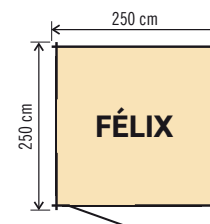

NOVÉ MODELY 2018

AUREL

AUREL	336 x 236	7,9	239	190	11,7	100	40	19	520 kg

FÉLIX

FÉLIX	236 x 236	5,6	227	204	8,3	-	25	25	No číslo výrobku

B 4-1,2 Prístrešok a prístavba

Prístavba B 4 - 1	■ 153 x 236	3,6	248	206	4,5	-	57	12	230 kg
Prístrešok B 4 - 1	□ 153 x 230	3,5	248	206	4,5	-	57	12	72 kg
Prístavba B 4 - 2	■ 153 x 286	4,4	248	206	5,1	-	57	12	290 kg
Prístrešok B 4 - 2	□ 153 x 280	4,3	248	206	5,1	-	57	12	103 kg

■ B4-1: 280 x 120 x 50 cm, □ B4-1: 280 x 60 x 20 cm, ■ B 4-2: 380 x 120 x 50 cm, □ B4-2: 380 x 60 x 30 cm

Prístavba RELAX,	153 x 236	3,6	226	204	4,0	-	12	12	250 kg
RELAX Modul 1,2									

PRÍSTAVBA RELAX

Prístavba RELAX, RELAX Modul 1,2: 280 x 120 x 50 cm

EMMA

EMMA	383 x 566	21,7	261	212	26,3	234	246	24	1220 kg	No číslo výrobku 6574108
------	-----------	------	-----	-----	------	-----	-----	----	---------	--------------------------

IVAN

IVAN	483 x 483	23,3	272	212	32	-	83	24	1	No číslo výrobku
------	-----------	------	-----	-----	----	---	----	----	---	------------------

VANESA 2

VANESA	581 x 581	33,8	368	267	40,6	170	20	20	kg	

HANNAH