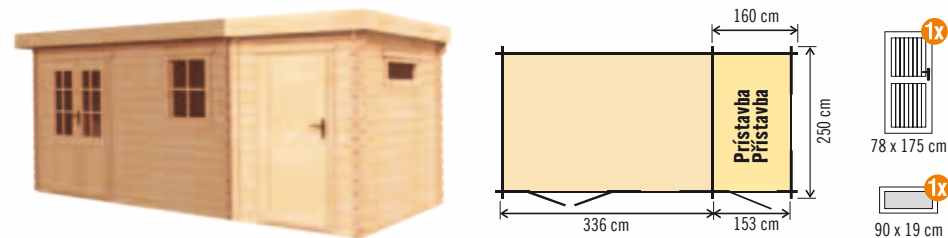

NOVÉ MODELY 2018

AUREL

AUREL	336 x 236	7,9	239	190	11,7	100	40	19	520 kg

FÉLIX

FÉLIX	236 x 236	5,6	227	204	8,3	-	25	25	No číslo výrobku

B 4-1,2 Prístrešok a prístavba

Prístavba B 4 - 1	■ 153 x 236	3,6	248	206	4,5	-	57	12	230 kg
Prístrešok B 4 - 1	□ 153 x 230	3,5	248	206	4,5	-	57	12	72 kg
Prístavba B 4 - 2	■ 153 x 286	4,4	248	206	5,1	-	57	12	290 kg
Prístrešok B 4 - 2	□ 153 x 280	4,3	248	206	5,1	-	57	12	103 kg

■ B4-1: 280 x 120 x 50 cm, □ B4-1: 280 x 60 x 20 cm, ■ B 4-2: 380 x 120 x 50 cm, □ B4-2: 380 x 60 x 30 cm

Prístavba RELAX,	153 x 236	3,6	226	204	4,0	-	12	12	250 kg
RELAX Modul 1,2									

PRÍSTAVBA RELAX

Prístavba RELAX, RELAX Modul 1,2: 280 x 120 x 50 cm

EMMA

EMMA	383 x 566	21,7	261	212	26,3	234	246	24	1220 kg	No číslo výrobku 6574108
------	-----------	------	-----	-----	------	-----	-----	----	---------	--------------------------

IVAN

IVAN	483 x 483	23,3	272	212	32	-	83	24	1	No číslo výrobku
------	-----------	------	-----	-----	----	---	----	----	---	------------------

VANESA 2

VANESA	581 x 581	33,8	368	267	40,6	170	20	20	kg	

HANNAH