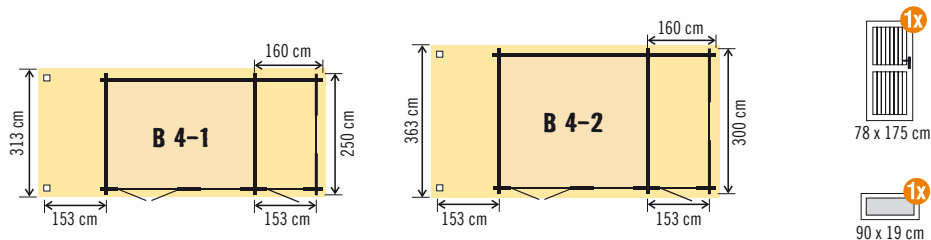

NOVÉ MODELY 2018

AUREL

AUREL	336 x 236	7,9	239	190	11,7	100	40	19	520 kg

FÉLIX

FÉLIX	236 x 236	5,6	227	204	8,3	-	25	25	No číslo výrobku

B 4-1,2 Prístrešok a prístavba

Prístavba B 4 - 1	■ 153 x 236	3,6	248	206	4,5	-	57	12	230 kg
Prístrešok B 4 - 1	□ 153 x 230	3,5	248	206	4,5	-	57	12	72 kg
Prístavba B 4 - 2	■ 153 x 286	4,4	248	206	5,1	-	57	12	290 kg
Prístrešok B 4 - 2	□ 153 x 280	4,3	248	206	5,1	-	57	12	103 kg

■ B4-1: 280 x 120 x 50 cm, □ B4-1: 280 x 60 x 20 cm, ■ B 4-2: 380 x 120 x 50 cm, □ B4-2: 380 x 60 x 30 cm

Prístavba RELAX,	153 x 236	3,6	226	204	4,0	-	12	12	250 kg
RELAX Modul 1,2									

PRÍSTAVBA RELAX

Prístavba RELAX, RELAX Modul 1,2: 280 x 120 x 50 cm

EMMA

EMMA	383 x 566	21,7	261	212	26,3	234	246	24	1220 kg	No číslo výrobku 6574108
------	-----------	------	-----	-----	------	-----	-----	----	---------	--------------------------

IVAN

IVAN	483 x 483	23,3	272	212	32	-	83	24	1	No číslo výrobku
------	-----------	------	-----	-----	----	---	----	----	---	------------------

VANESA 2

VANESA	581 x 581	33,8	368	267	40,6	170	20	20	kg	

HANNAH