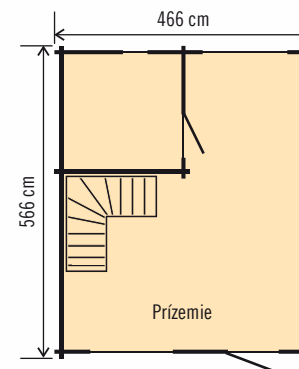

■ B4-1: 280 x 120 x 50 cm, □ B4-1: 280 x 60 x 20 cm, ■ B 4-2: 380 x 120 x 50 cm, □ B4-2: 380 x 60 x 30 cm

Prístavba RELAX,	153 x 236	3,6	226	204	4,0	-	12	12	250 kg
RELAX Modul 1,2									

PRÍSTAVBA RELAX

Prístavba RELAX, RELAX Modul 1,2: 280 x 120 x 50 cm

EMMA

EMMA	383 x 566	21,7	261	212	26,3	234	246	24	1220 kg	No číslo výrobku 6574108
------	-----------	------	-----	-----	------	-----	-----	----	---------	--------------------------

IVAN

IVAN	483 x 483	23,3	272	212	32	-	83	24	1	No číslo výrobku
------	-----------	------	-----	-----	----	---	----	----	---	------------------

VANESA 2

VANESA	581 x 581	33,8	368	267	40,6	170	20	20	kg	

HANNAH

HANNAH	450 x 550	24,8	483	322	43,6	-	100	40	1 kg	No číslo výrobku
--------	-----------	------	-----	-----	------	---	-----	----	------	------------------

Doplniť

SEDENIA

DETSKÉ
DOMČEKY

HOJDAČKY

KVETINÁČE

DOPLNKY DO ZÁHRADY