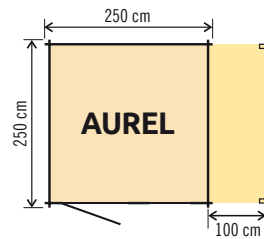

NOVÉ MODELY 2018

AUREL

AUREL	336 x 236	7,9	239	190	11,7	100	40	19	520 kg

FÉLIX

FÉLIX	236 x 236	5,6	227	204	8,3	-	25	25	No číslo výrobku

B 4-1,2 Prístrešok a prístavba

Prístavba B 4 - 1	■ 153 x 236	3,6	248	206	4,5	-	57	12	230 kg
Prístrešok B 4 - 1	□ 153 x 230	3,5	248	206	4,5	-	57	12	72 kg
Prístavba B 4 - 2	■ 153 x 286	4,4	248	206	5,1	-	57	12	290 kg
Prístrešok B 4 - 2	□ 153 x 280	4,3	248	206	5,1	-	57	12	103 kg

■ B4-1: 280 x 120 x 50 cm, □ B4-1: 280 x 60 x 20 cm, ■ B 4-2: 380 x 120 x 50 cm, □ B4-2: 380 x 60 x 30 cm

Prístavba RELAX,	153 x 236	3,6	226	204	4,0	-	12	12	250 kg
RELAX Modul 1,2									

PRÍSTAVBA RELAX

Prístavba RELAX, RELAX Modul 1,2: 280 x 120 x 50 cm

EMMA

EMMA	383 x 566	21,7	261	212	26,3	234	246	24	1220 kg	No číslo výrobku 6574108
------	-----------	------	-----	-----	------	-----	-----	----	---------	--------------------------

IVAN

IVAN	483 x 483	23,3	272	212	32	-	83	24	1	No číslo výrobku
------	-----------	------	-----	-----	----	---	----	----	---	------------------

VANESA 2

VANESA	581 x 581	33,8	368	267	40,6	170	20	20	kg	

HANNAH