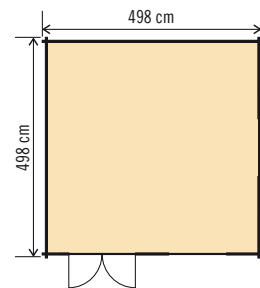

NOVÉ MODELY 2018

AUREL

AUREL	336 x 236	7,9	239	190	11,7	100	40	19	520 kg

FÉLIX

FÉLIX	236 x 236	5,6	227	204	8,3	-	25	25	No číslo výrobku

B 4-1,2 Prístrešok a prístavba

Prístavba B 4 - 1	■ 153 x 236	3,6	248	206	4,5	-	57	12	230 kg
Prístrešok B 4 - 1	□ 153 x 230	3,5	248	206	4,5	-	57	12	72 kg
Prístavba B 4 - 2	■ 153 x 286	4,4	248	206	5,1	-	57	12	290 kg
Prístrešok B 4 - 2	□ 153 x 280	4,3	248	206	5,1	-	57	12	103 kg

■ B4-1: 280 x 120 x 50 cm, □ B4-1: 280 x 60 x 20 cm, ■ B 4-2: 380 x 120 x 50 cm, □ B4-2: 380 x 60 x 30 cm

Prístavba RELAX,	153 x 236	3,6	226	204	4,0	-	12	12	250 kg
RELAX Modul 1,2									

PRÍSTAVBA RELAX

Prístavba RELAX, RELAX Modul 1,2: 280 x 120 x 50 cm

EMMA

EMMA	383 x 566	21,7	261	212	26,3	234	246	24	1220 kg	No číslo výrobku 6574108
------	-----------	------	-----	-----	------	-----	-----	----	---------	--------------------------

IVAN

IVAN	483 x 483	23,3	272	212	32	-	83	24	1	No číslo výrobku
------	-----------	------	-----	-----	----	---	----	----	---	------------------

VANESA 2

VANESA	581 x 581	33,8	368	267	40,6	170	20	20	kg	

HANNAH