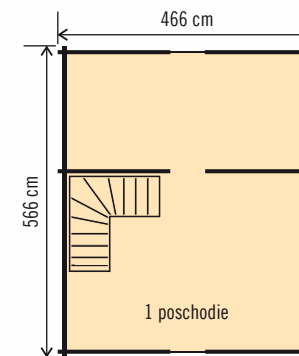

■ B4-1: 280 x 120 x 50 cm, □ B4-1: 280 x 60 x 20 cm, ■ B 4-2: 380 x 120 x 50 cm, □ B4-2: 380 x 60 x 30 cm

Prístavba RELAX,	153 x 236	3,6	226	204	4,0	-	12	12	250 kg
RELAX Modul 1,2									

PRÍSTAVBA RELAX

Prístavba RELAX, RELAX Modul 1,2: 280 x 120 x 50 cm

EMMA

EMMA	383 x 566	21,7	261	212	26,3	234	246	24	1220 kg	No číslo výrobku 6574108
------	-----------	------	-----	-----	------	-----	-----	----	---------	--------------------------

IVAN

IVAN	483 x 483	23,3	272	212	32	-	83	24	1	No číslo výrobku
------	-----------	------	-----	-----	----	---	----	----	---	------------------

VANESA 2

VANESA	581 x 581	33,8	368	267	40,6	170	20	20	kg	

HANNAH

HANNAH	450 x 550	24,8	483	322	43,6	-	100	40	1 kg	No číslo výrobku
--------	-----------	------	-----	-----	------	---	-----	----	------	------------------

Doplniť

SEDENIA

DETSKÉ
DOMČEKY

HOJDAČKY

KVETINÁČE

DOPLNKY DO ZÁHRADY